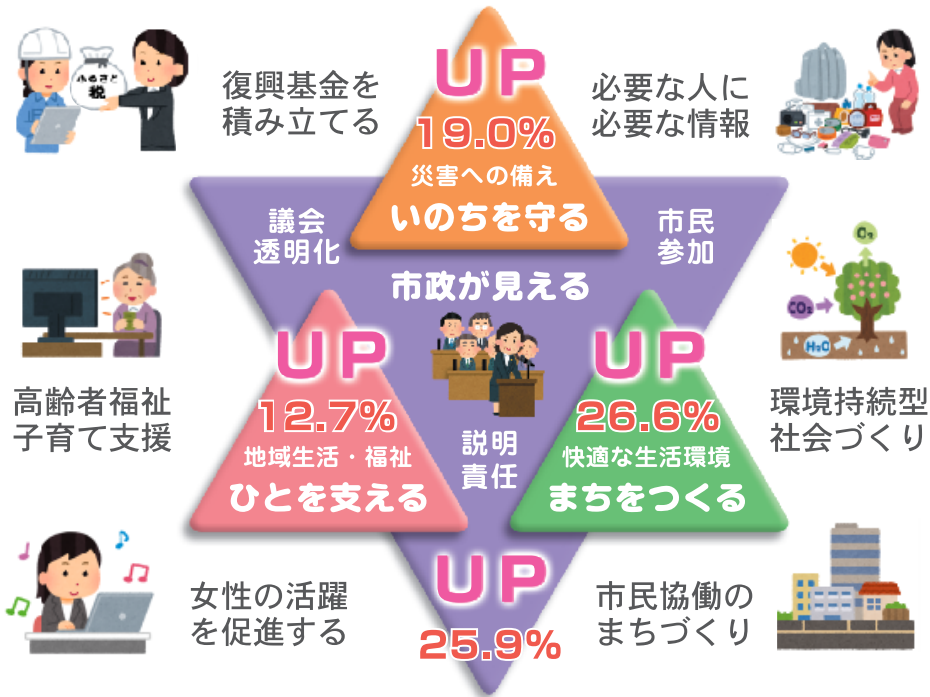

未来にまっすぐ

市政が 見える、いのちを まもる、ひとを ささえる、まちを つくる

いけぶち 佐知子

しっかり市民派
ずっと無党派
吹田市議会議員

すべては市民のために

市民満足度をUPさせます！
「市民が主役」の吹田市にします

動画で分かりやすく発信中！

【%数値は2014年度市民意識調査結果から引用】

● いけぶち佐知子は、どの政党にも所属せず、市民のために働きます！

PROFILE

1957年/和歌山県生まれ
 1979年/大阪大学薬学部卒業し、薬剤師免許を取得
 1999年/市民のための政治を求め立候補し、初当選
 百条委員会委員 (2012～2013年度)
 吹田市監査委員 (2013年度)
 2015年～吹田市議会議員 (5期目)
 2016年/吹田女性議員の会提案により、議会傍聴時の保育を実現
 2017年/議会広報委員として『市議会NAVI』を作成 (WEBでも閲覧できます)
 子育て、環境、福祉、まちづくりの市民活動にかかわる
 「女性を議会に！無党派・市民派ネットワーク」運営スタッフ

市民のためには、
 暮らしのすべては政治につながっています。
 市政の主役は私たち市民です。
 私たちが声を上げ、行政任せにせず、市民が声を上げ行動すれば、きつとかわり、ずっと住み続けたいまちを一緒に実現させましょう。

みえる、まもる、ささえる、つくる

政策マニフェスト全項目

限られた紙面でお伝えきれない項目は、インターネット拡張版で、詳しく掲載しています。ぜひご覧ください！

いけぶち佐知子は約束します！ 1. 市民の立場で考え行動 2. 市政情報をしっかり届ける 3. 行財政をきびしくチェック